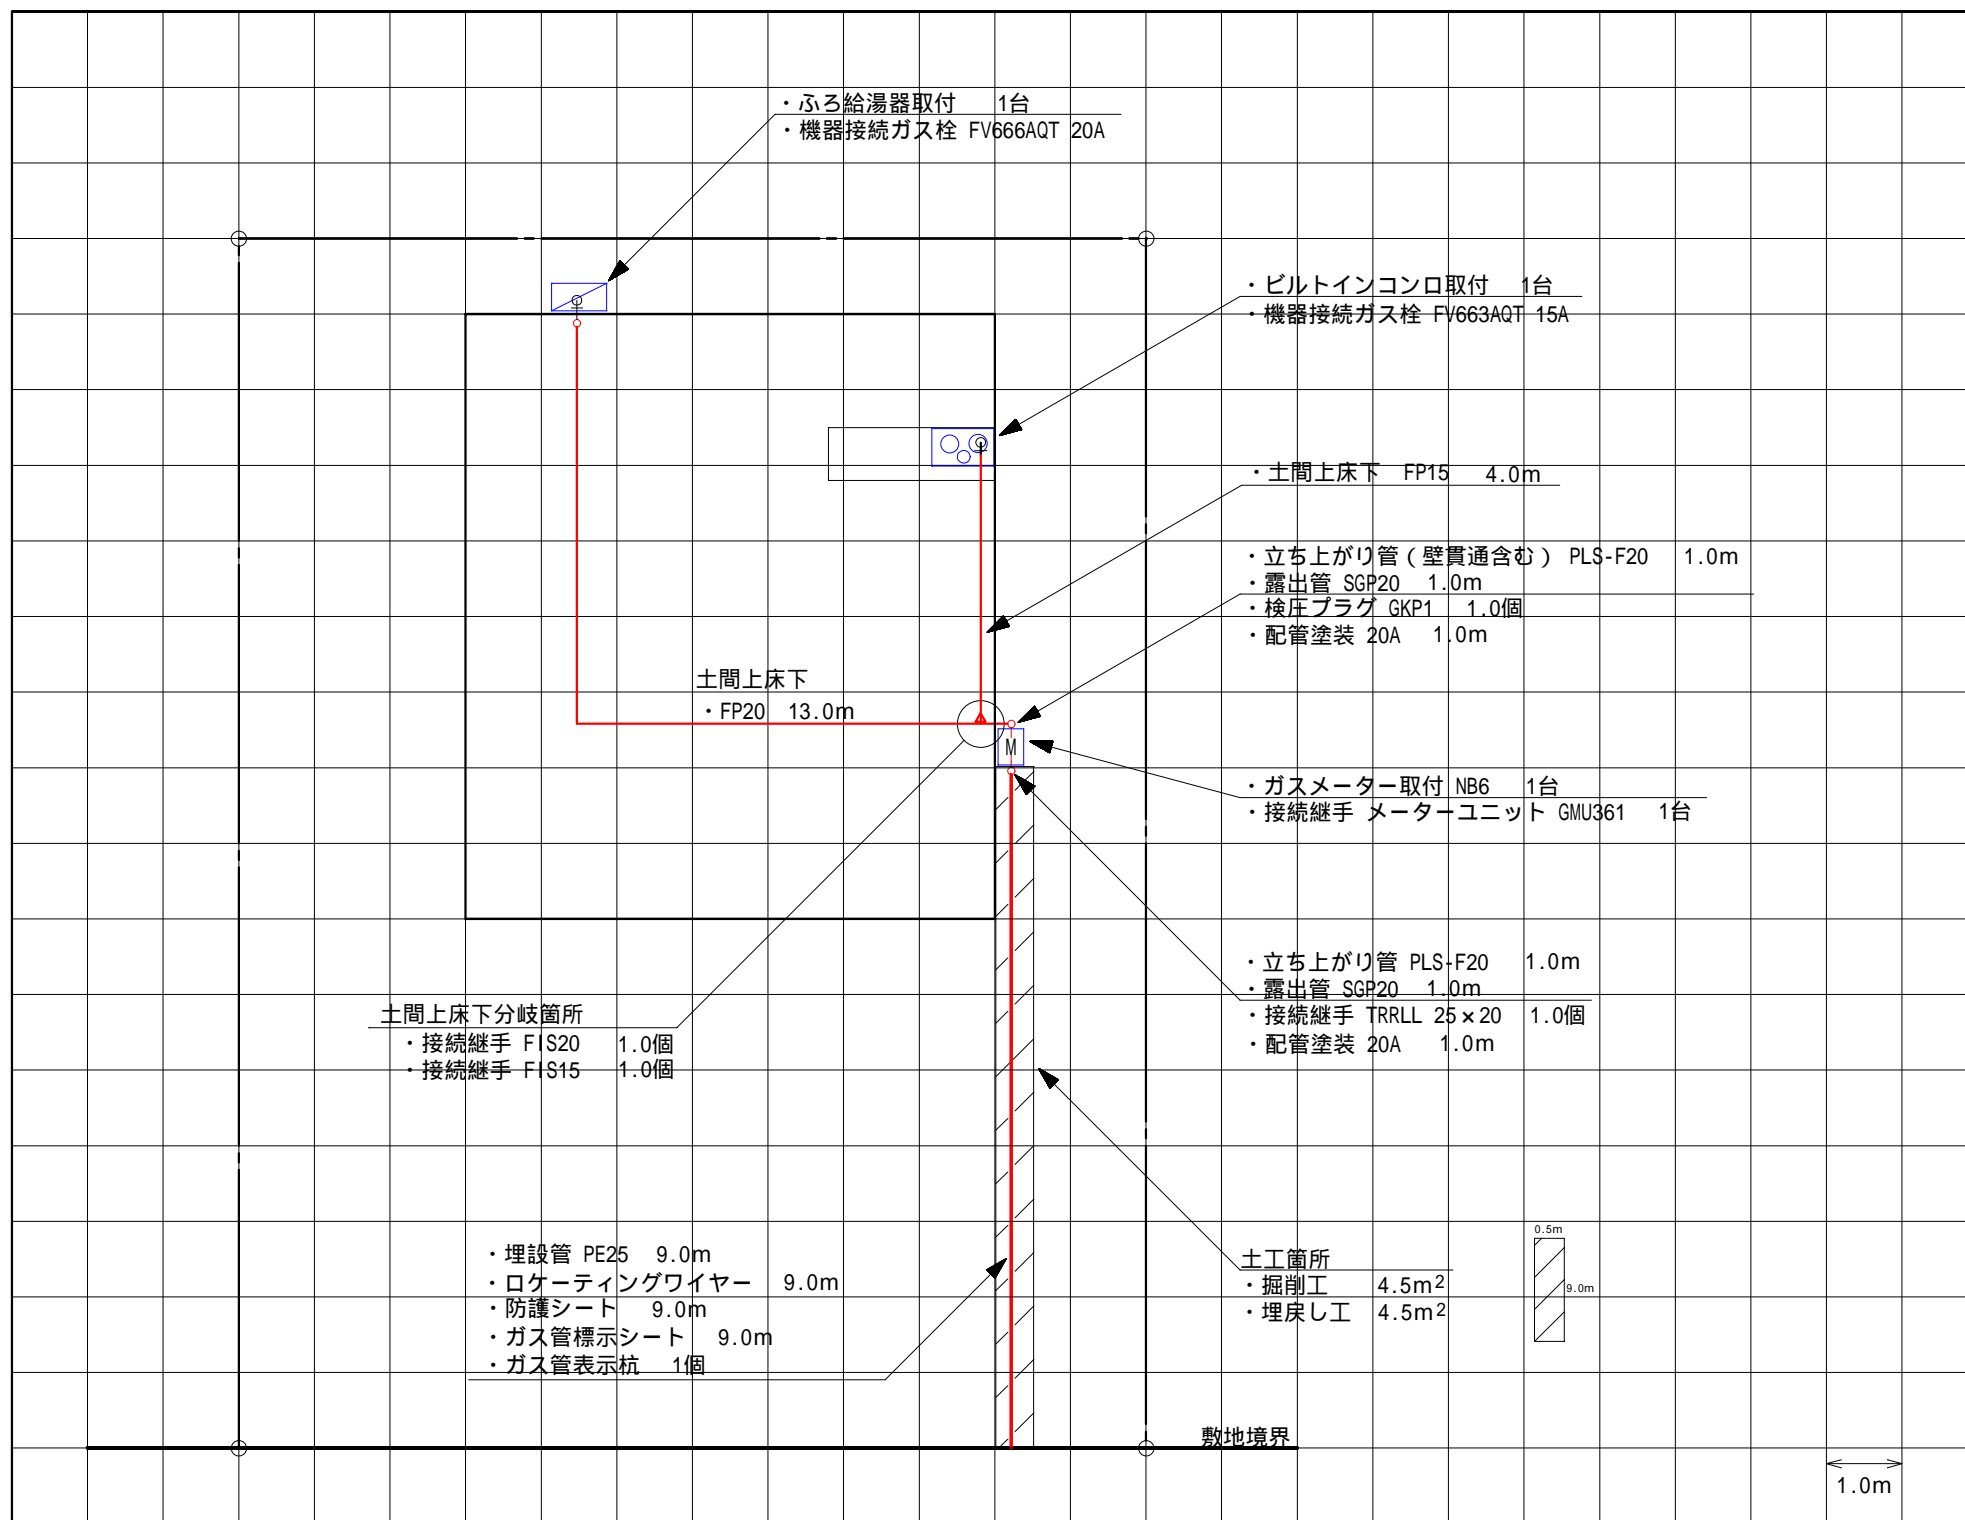

標準モデル・ガス内管工事

・凡例

新設管 	立ち上がり 	口径縮小
機器接続ガス栓 	ガスメーター 	ビルトインコンロ
24号ふろ給湯器 		